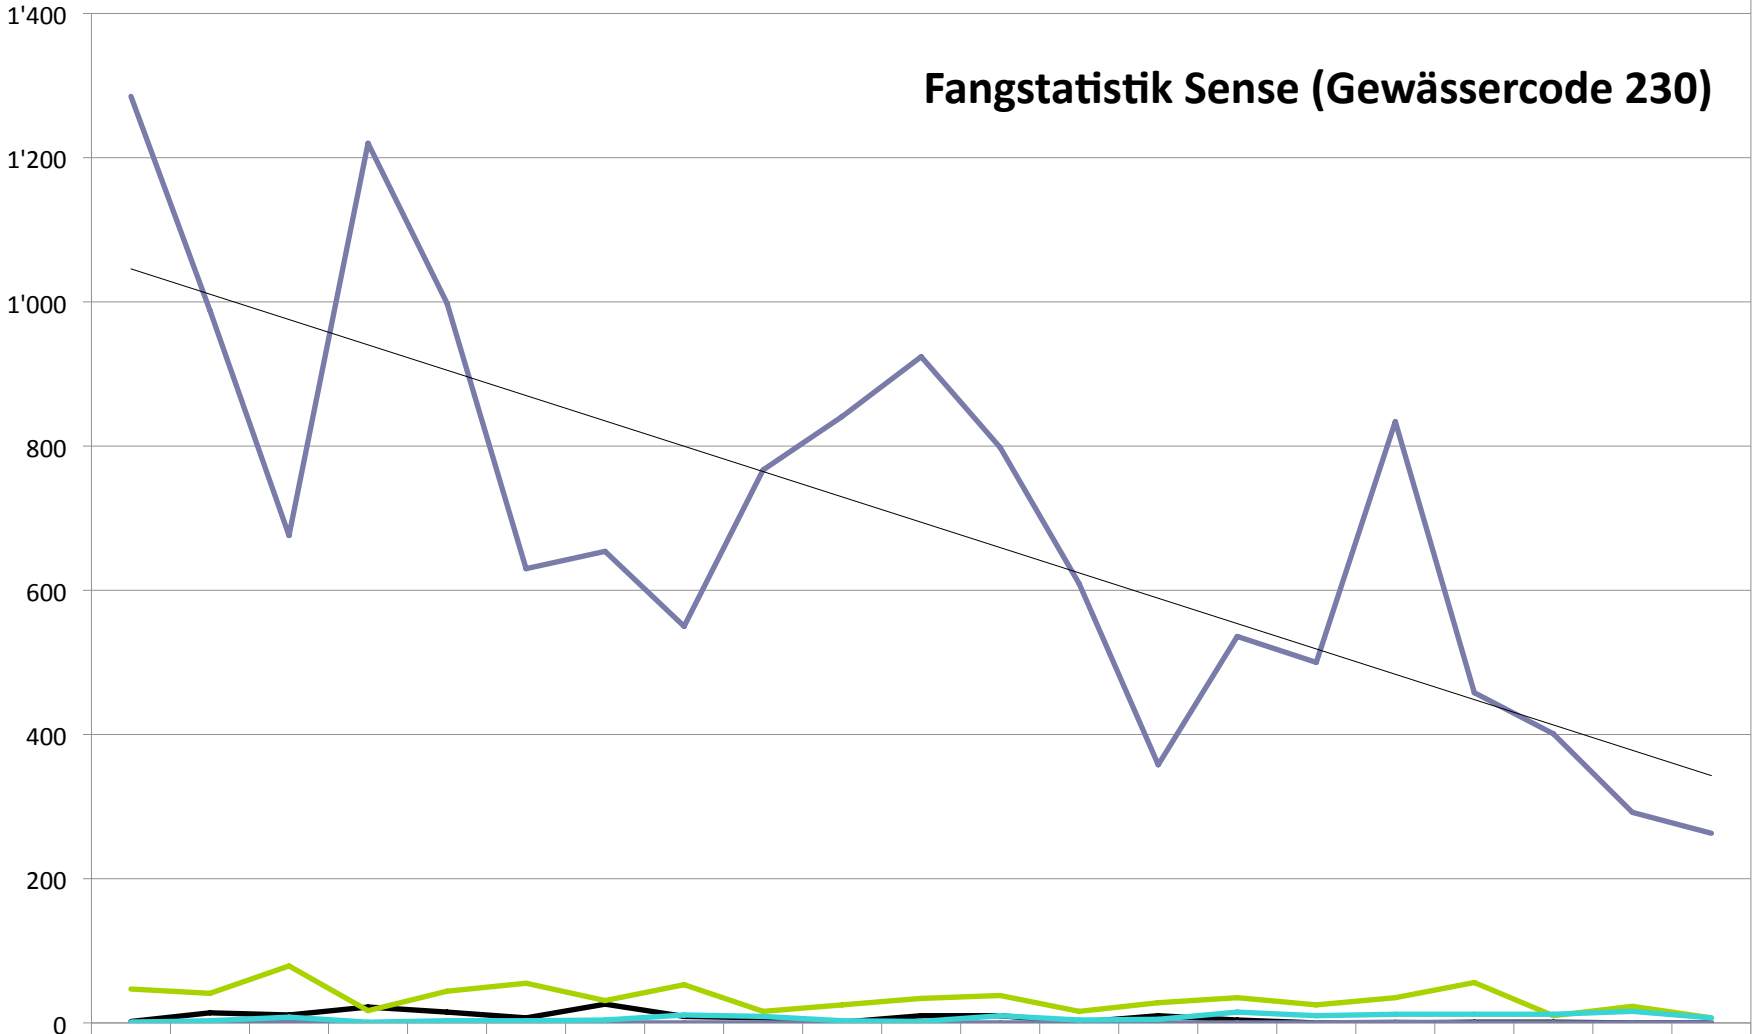

Fangstatistik Sense (Gewässercode 230)

	1989	1990	1991	1992	1993	1994	1995	1996	1997	1998	1999	2000	2001	2002	2003	2004	2005	2006	2007	2008	2009
— Bachforelle	1'285	988	676	1'220	998	630	654	550	767	841	924	798	609	358	536	500	834	458	401	292	263
— Regenbogenforelle	2	14	11	22	15	7	26	9	7	1	10	10	1	10	4	0	0	1	1	0	0
— Barbe	47	41	79	17	44	55	31	53	16	25	34	38	16	28	35	25	35	56	10	23	7
— Nase	1	2	2	0	0	1	0	0	0	0	0	0	0	0	0	0	1	0	0	0	0
— Alet	1	3	8	1	3	3	4	11	9	3	2	10	4	5	15	10	12	12	12	16	7